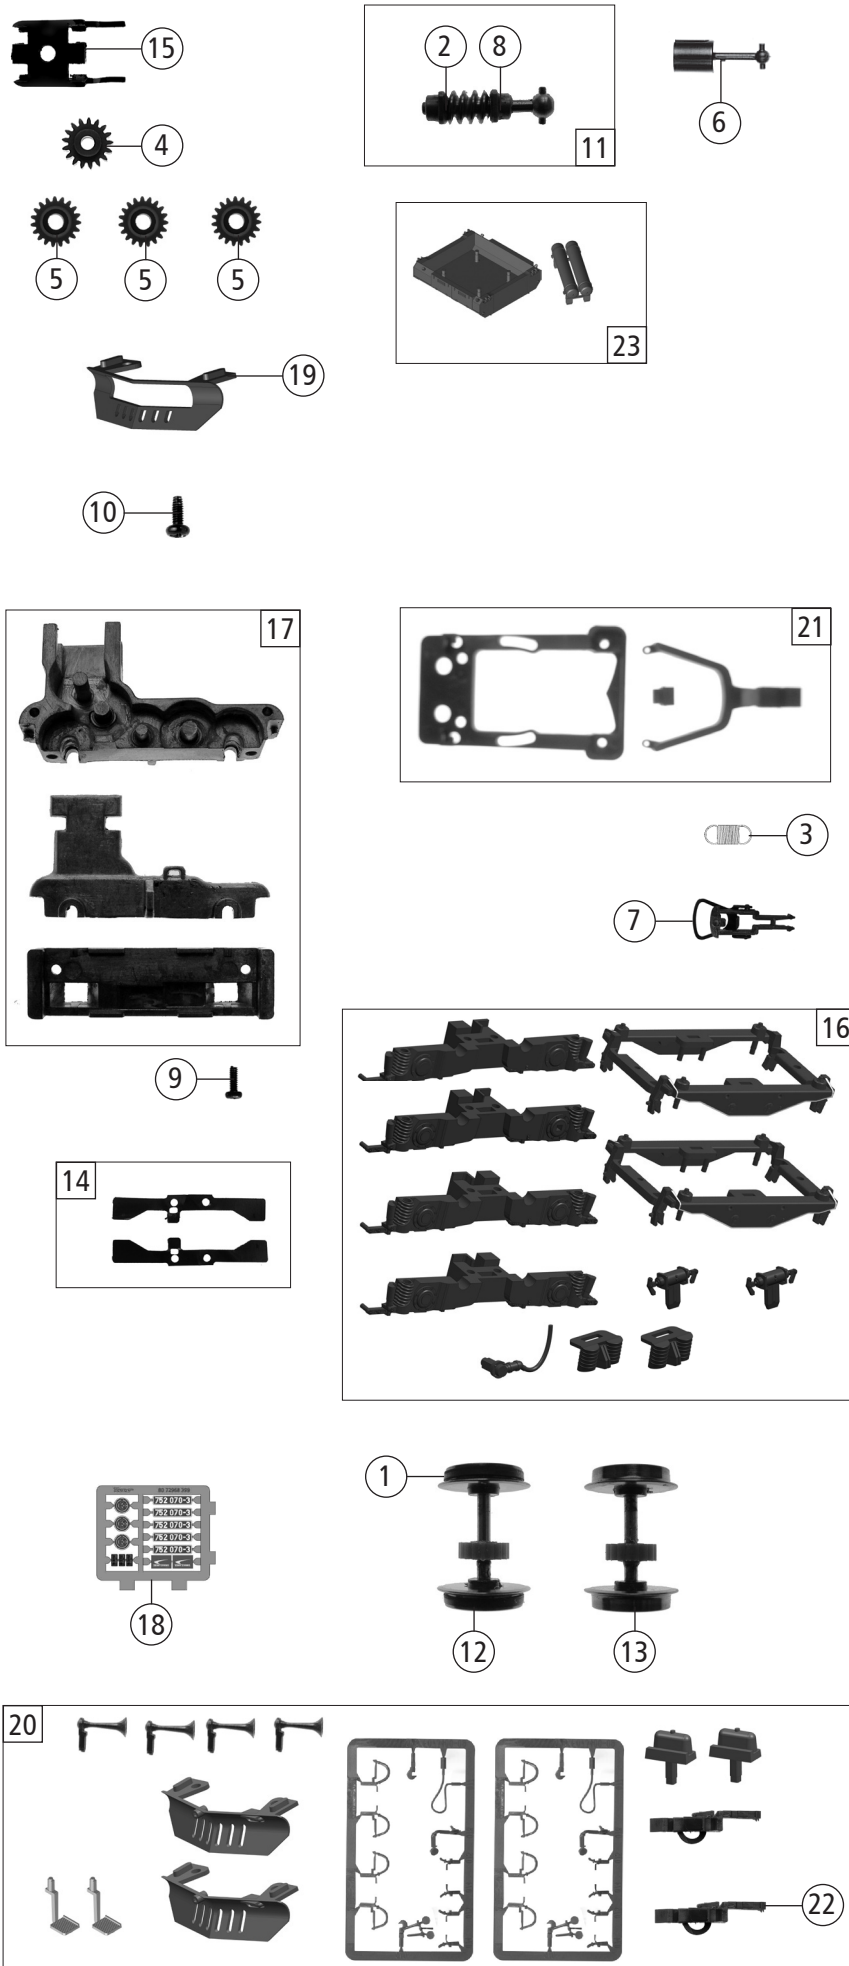

Pos. Nr. Pos.no.	Beschreibung Description	Art.-Nr. Art.no.	Preisgruppe Price bracket
1	Haftringsatz 10Stk. 10,3-12,8 mm Set with traction tyres 10pieces	40069	---
2	Scheibe Washer	86108	3
3	Zugfeder Draw spring	86208	3
4	Schneckenzahnrad Z=15/14 Worm gear wheel Z=15/14	86490	5
5	Zahnrad Z=19/0,4G Gear wheel Z=19/0,4G	86493	3
6	Kardanwelle kurz Cardan shaft short	87171	3
7	Standardkupplung Standard coupling	89246	6
8	Lager für Schneckenachse Bearing for worm gear axle	89749	6
9	GF - Schraube M1,6x4 mm Self-tapping screw M1,6x4 mm	114850	3
10	GF - Schraube M1,6x8 mm Self-tapping screw M1,6x8 mm	115037	3
11	Schneckensatz mit Kardankugel Set of worm gear incl. cardan ball	138217	13
12	Radsatz m. Haftring m. Zahnrad Wheelset w. traction tyre w. gear wheel	138469	12
13	Radsatz m. Zahnrad o. Haftring Wheelset w. gear wheel w/o traction tyre	138463	11
14	Radkontaktsatz Wheel contact set	127134	7
15	Schneckendeckel Worm gear cover	127135	6
16	TS - Drehgestellblenden Part set bogie frames	143654	12
17	Getriebesatz 3-teilig Gear set 3-parts	133836	12
18	Tafelsatz Set of panels	143660	12
19	Frontschürze bedruckt Set of front skirt printed	143655	6
20	Zurüstbeutel Bag with accessories	143659	13
21	TS - Deichsel Part set drawbar	137740	9
22	Kurzkupplung-Vorentkupplung Short coupling- pre-uncoupling	115550	6
23	Tank lang + Luft tank Reservoir + air tank	143656	9

Ersatzteile erhalten Sie direkt unter www.roco.cc, bei Ihrem Fachhändler oder Ihrer Landesvertretung.
Spare parts can be ordered directly at www.roco.cc and from your local dealer or country representative.